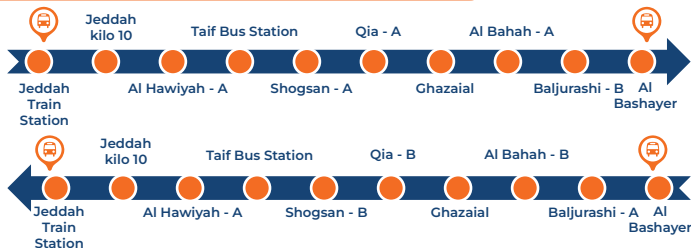

BUS ROUTES

1.11 NW11 Jeddah - Al Bashayer

Jeddah - Al Bashayer (Departure)

Trip 1

Jeddah Train Station	15:00
Jeddah kilo 10	15:21
Al Hawiyah - A	18:26
Taif Bus Station	19:14
Shogsan - A	20:03
Qia - A	20:19
Ghazaial	20:56
Al Bahah - A	22:43
Baljurashi - B	23:23
Al Bashayer (Arrival)	00:40

Al Bashayer - Jeddah (Departure)

Trip 1

Al Bashayer	07:00
Baljurashi	08:09
Al Bahah - B	08:51
Ghazaial	10:56
Qia - B	11:08
Shogsan - B	11:24
Taif Bus Station	12:30
Al Hawiyah - A	12:54
Jeddah kilo 10	16:24
Jeddah Train Station (Arrival)	16:44