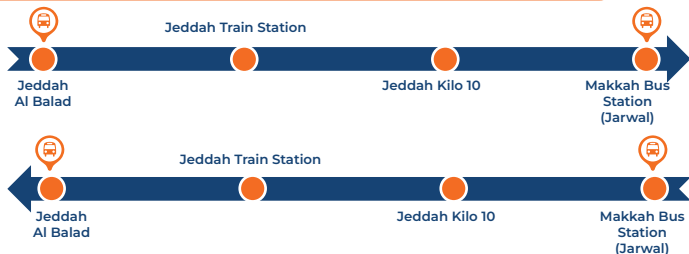

BUS ROUTES

1.13 NW13 Jeddah - Makkah (EXPRESS)

Jeddah - Makkah (Departure)

	Trip 1	Trip 2	Trip 3	Trip 4
Jeddah Al Balad	08:00	12:30	16:00	20:30
Jeddah Train Station	08:35	13:05	16:35	21:05
Jeddah Kilo 10	08:56	13:26	16:56	21:26
Makkah Bus Station (Jarwal) (Arrival)	09:55	14:25	17:55	22:25

Makkah - Jeddah (Departure)

	Trip 1	Trip 2	Trip 3	Trip 4
Makkah Bus Station (Jarwal)	06:00	10:30	14:00	18:30
Jeddah Kilo 10	07:00	11:30	15:00	19:30
Jeddah Train Station	07:25	11:55	15:25	19:55
Jeddah Al Balad (Arrival)	07:50	12:20	15:50	20:20