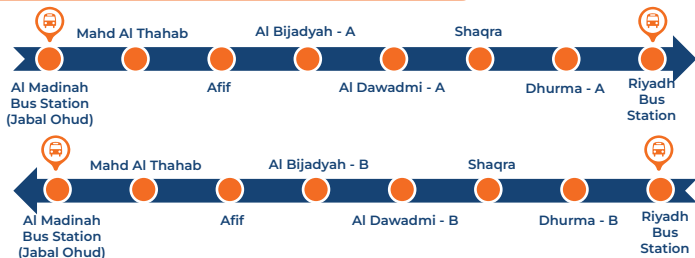

Al Madinah - Riyadh (Departure) Trip 1

Al Madinah (Jabal Ohud) 09:00

Ar Rass 14:17

Al Badayea 14:51

Unayzah 15:37

Al Majmaah 17:31

Riyadh Bus Station (Arrival) 20:37

Riyadh - Al Madinah (Departure) Trip 1

Riyadh Bus Station 10:30

Al Majmaah 13:40

Unayzah 15:43

Al Badayea 16:16

Ar Rass 16:54

Al Madinah (Jabal Ohud) (Arrival) 22:01

BUS ROUTES

1.17 NW17 Al Madinah - Riyadh

Al Madinah - Riyadh (Departure)

	Trip 1	Trip 2
Al Madinah Bus Station (Jabal Ohud)	07:30	16:00
Mahd Al Thahab	10:20	18:50
Afif	13:10	21:40
Al Bijadyah - A	14:30	23:00
Al Dawadmi - A	15:50	00:20
Shaqra	17:25	01:55
Dhurma - A	19:11	03:41
Riyadh Bus Station (Arrival)	20:44	05:14