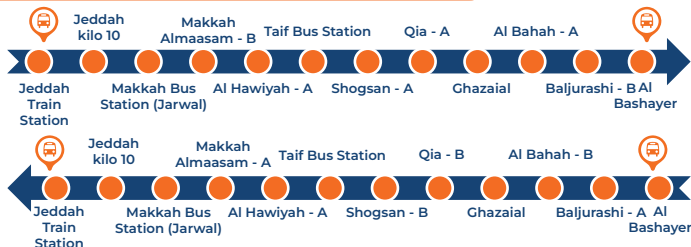

BUS ROUTES

1.8 NW08 Jeddah - Jazan (EXPRESS)

Jeddah - Jazan (Departure)

	Trip 1	Trip 2
Jeddah Train Station	21:00	23:30
Jeddah Kilo 10	21:21	23:51
Jeddah Al Khomrah - A	21:47	00:17
Al Qunfudah	02:10	04:40
Al Shuqaiq - B	04:58	07:28
Ad Darb	05:36	08:06
Baish	06:27	08:57
Sabya - B	07:04	09:34
Abu Arish	07:40	10:10
Jazan Bus Station (Arrival)	08:20	10:50

Jazan - Jeddah (Departure)

	Trip 1	Trip 2
Jazan Bus Station	20:00	23:30
Abu Arish	20:37	00:07
Sabya - A	21:14	00:44
Baish	21:48	01:18
Ad Darb	22:36	02:06
Al Shuqaiq - A	23:07	02:37
Al Qunfudah	01:57	05:27
Jeddah Al Khomrah - B	06:34	10:04
Jeddah Kilo 10	06:56	10:26
Jeddah Train Station (Arrival)	07:16	10:46

BUS ROUTES

1.10 NW10 Jeddah - Khamis Mushait (EXPRESS)

Jeddah - Khamis Mushait (Departure)

	Trip 1	Trip 2
Jeddah Train Station	07:00	20:00
Jeddah Kilo 10	07:21	20:21
Jeddah Al Khomrah - A	07:47	20:47
Al Qunfudah	12:36	01:36
Khamis Mushait Bus Station (Arrival)	16:36	05:36

Khamis Mushait - Jeddah (Departure)

	Trip 1
Khamis Mushait	21:00
Al Qunfudah	01:05
Jeddah Al Khomrah - A	05:40
Jeddah Kilo 10	06:04
Jeddah Train Station (Arrival)	06:24

BUS ROUTES

1.11 NW11 Jeddah - Al Bashayer