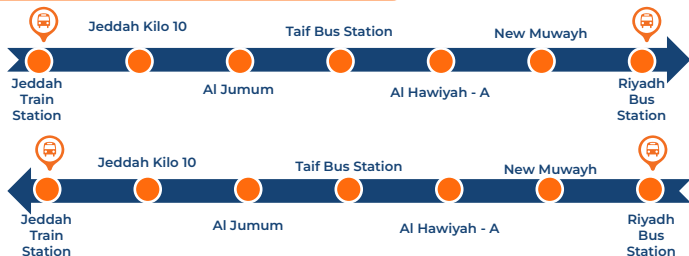

BUS ROUTES

1.18 NW18 Jeddah - Riyadh

Jeddah - Riyadh (Departure)	Trip 1	Trip 2	Trip 3	Trip 4	Trip 5	Trip 6
Jeddah Train Station	01:00	07:00	11:00	15:00	19:00	21:00
Jeddah Kilo 10	01:19	07:19	11:19	15:19	19:19	21:19
Al Jumum	02:14	08:14	12:14	16:14	20:14	22:14
Taif Bus Station	04:34	10:34	14:34	18:34	22:34	00:34
Al Hawiyah - A	04:52	10:52	14:52	18:52	22:52	00:52
New Muwayh	07:07	13:07	17:07	21:07	01:07	03:07
Riyadh Bus Station (Arrival)	13:50	19:50	23:50	03:50	07:50	09:50

Riyadh - Jeddah (Departure)	Trip 1	Trip 2	Trip 3	Trip 4	Trip 5	Trip 6
Riyadh Bus Station	02:00	08:30	11:30	17:30	21:00	23:30
New Muwayh	09:05	15:35	18:35	00:35	04:05	06:35
Taif Bus Station	11:30	18:00	21:00	03:00	06:30	09:00
Al Hawiyah	11:48	18:18	21:18	03:18	06:48	09:18
Al Jumum	13:38	20:08	23:08	05:08	08:38	11:08
Jeddah Kilo 10	14:30	21:00	00:00	06:00	09:30	12:00
Jeddah Train Station (Arrival)	14:50	21:20	00:20	06:20	09:50	12:20