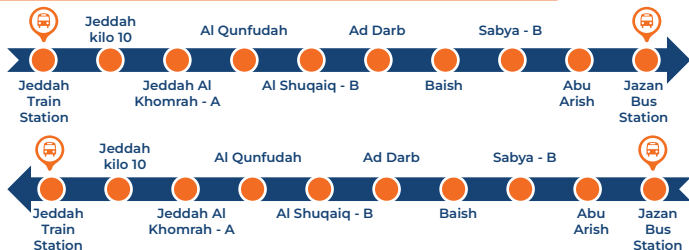

BUS ROUTES

1.7 NW07 Jeddah - Jazan

Jeddah - Jazan (Departure)

	Trip 1	Trip 2	Trip 3	Trip 4
Jeddah Train Station	08:00	12:00	16:00	18:30
Jeddah 10 kilo	08:21	12:21	16:21	18:51
Jeddah Al Khomrah - A	08:47	12:47	16:47	19:17
Al Qunfudah	13:10	17:10	21:10	23:40
Al Shuqaiq - B	15:58	19:58	23:58	02:28
Ad Darb	16:36	20:36	00:36	03:06
Baish	17:27	21:27	01:27	03:57
Sabya - B	18:04	22:04	02:04	04:34
Abu Arish	18:48	22:48	02:48	05:18
Jazan Bus Station (Arrival)	19:28	23:28	03:28	05:58

Jazan - Jeddah (Departure)

	Trip 1	Trip 2	Trip 3	Trip 4
Jazan Bus Station (Arrival)	07:30	10:30	14:00	17:00
Abu Arish	08:07	11:07	14:37	17:37
Sabya - A	08:44	11:44	15:14	18:14
Baish	09:18	12:18	15:48	18:48
Ad Darb	10:06	13:06	16:36	19:36
Al Shuqaiq - A	10:37	13:37	17:07	20:07
Al Qunfudah	13:27	16:27	19:57	22:57
Jeddah Al Khomrah - B	18:04	21:04	00:34	03:34
Jeddah 10 kilo	18:36	21:36	01:06	04:06
Jeddah Train Station (Arrival)	18:56	21:56	01:26	04:26

BUS ROUTES

1.8 NW08 Jeddah - Jazan (EXPRESS)

Jeddah - Jazan (Departure)

	Trip 1	Trip 2
Jeddah Train Station	21:00	23:30
Jeddah Kilo 10	21:21	23:51
Jeddah Al Khomrah - A	21:47	00:17
Al Qunfudah	02:10	04:40
Al Shuqaiq - B	04:58	07:28
Ad Darb	05:36	08:06
Baish	06:27	08:57
Sabya - B	07:04	09:34
Abu Arish	07:40	10:10
Jazan Bus Station (Arrival)	08:20	10:50

Tabuk - Al Madinah (Departure)

	Trip 1	Trip 2
Tabuk Bus Station	08:00	21:00
Al Muazam	09:53	22:53
Al Ula	12:09	01:09
Khaybar	14:46	03:46
Al Selseleh	15:39	04:39
Al Madinah Bus Station (Jabal Ohud) (Arrival)	17:15	06:15