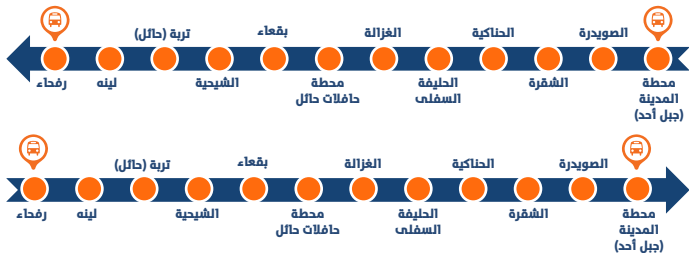

مسار الحافلات

21.1 NW21 المدينة المنورة - رفحاء

الرحلة 1 رفحاء - المدينة المنورة (المغادرة)

09:00	رفحاء
10:18	لينه
11:53	تربة (حائل)
12:44	الشبيحة
13:15	بقعاء
15:15	محطة حافلات حائل
16:38	الغزالة
18:10	الحليفة السفلى
20:03	الحناكية
20:28	الشفرة - B
20:53	الصويدة - A
21:48	محطة المدينة جبل أحد (الوصول)

الرحلة 1 المدينة المنورة - رفحاء (المغادرة)

08:00	محطة المدينة (جبل أحد)
09:05	الصويدة - B
09:23	الشفرة - A
09:52	الحناكية
11:59	الحليفة السفلى
13:14	الغزالة
15:05	محطة حافلات حائل
16:41	بقعاء
17:11	الشبيحة
18:19	تربة (حائل)
19:34	لينه
20:57	رفحاء (الوصول)