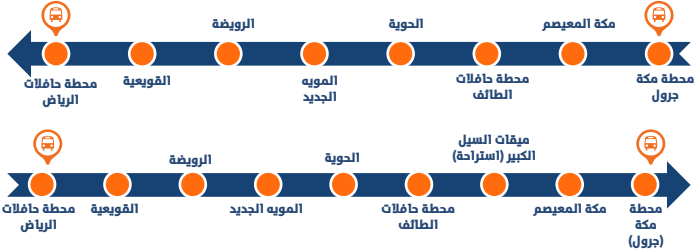

مسار الحافلات

20.1 NW20 مكة - الرياض (مباشر)

الرحلة 4	الرحلة 3	الرحلة 2	الرحلة 1	مكة - الرياض (المغادرة)
21:30	18:00	14:00	10:00	محطة مكة (جرول)
21:51	18:21	14:21	10:21	مكة المعيصم - B
23:47	20:17	16:17	12:17	محطة حافلات الطائف
00:05	20:35	16:35	12:35	الحوية - A
02:30	23:00	19:00	15:00	المويه الجديد
06:25	02:55	22:55	18:55	الرياضية
07:25	03:55	23:55	19:55	القويبية
09:40	06:10	02:10	22:10	محطة حافلات الرياض (الوصول)

الرحلة 4	الرحلة 3	الرحلة 2	الرحلة 1	الرياض - مكة (المغادرة)
22:00	19:30	16:00	10:00	محطة حافلات الرياض
00:29	21:59	18:29	12:29	القويبية
01:20	22:50	19:20	13:20	الرياضية
05:30	03:00	23:30	17:30	المويه الجديد
07:50	05:20	01:50	19:50	محطة حافلات الطائف
08:08	05:38	02:08	20:08	الحوية - A
09:08	06:38	03:08	21:08	ميقات السيل الكبير (استراحة)
10:02	07:32	04:02	22:02	مكة المعيصم - A
10:28	07:58	04:28	22:28	محطة مكة (جرول) (الوصول)