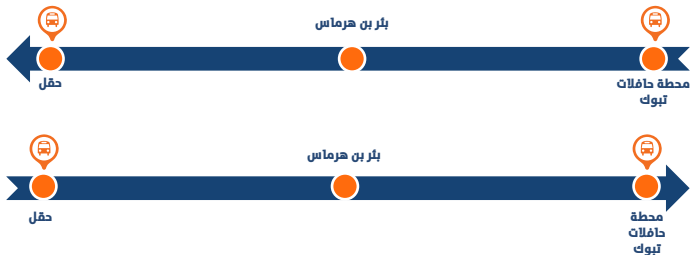

مسار الحافلات

26.1 NW26 تبوك - حقل

الرحلة 1 تبوك - حقل (المغادرة)

16:00 محطة حافلات تبوك

16:58 بئر بن هرماس

18:57 حقل (الوصول)

الرحلة 1 حقل - تبوك (المغادرة)

20:00 حقل

22:02 بئر بن هرماس

22:57 محطة حافلات تبوك (الوصول)