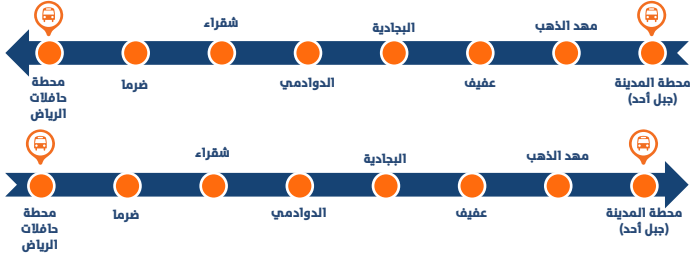

مسار الحافلات

17.1 NW17 المدينة المنورة - الرياض

الرحلة 2	الرحلة 1	الرياض - المدينة (المغادرة)
16:30	07:30	محطة حافلات الرياض
17:50	08:50	ضرما - B
19:46	10:46	شقراء
21:25	12:25	الدوامي - B
22:39	13:39	البجادية - B
00:24	15:24	عفيف
02:54	17:54	مهد الذهب
05:29	20:29	محطة المدينة (جبل أحد) (الوصول)

الرحلة 2	الرحلة 1	المدينة - الرياض (المغادرة)
16:00	07:30	محطة المدينة (جبل أحد)
18:50	10:20	مهد الذهب
21:40	13:10	عفيف
23:00	14:30	البجادية - A
00:20	15:50	الدوامي - A
01:55	17:25	شقراء
03:41	19:11	ضرما - A
05:14	20:44	محطة حافلات الرياض (الوصول)