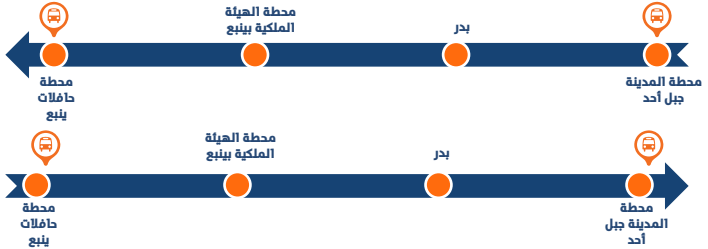

مسار الحافلات

22.1 NW22 المدينة المنورة - ينبع

الرحلة 4	الرحلة 3	الرحلة 2	الرحلة 1	المدينة - ينبع (المغادرة)
18:30	13:00	07:15	01:30	محطة المدينة (جبل أحد)
20:30	15:00	09:15	03:30	بدر
21:37	16:07	10:22	04:37	محطة الهيفة الملكية بينبع
22:05	16:35	10:50	05:05	محطة حافلات ينبع (الوصول)

الرحلة 4	الرحلة 3	الرحلة 2	الرحلة 1	ينبع - المدينة (المغادرة)
17:30	12:30	07:30	00:30	محطة حافلات ينبع
18:03	13:03	08:03	01:03	محطة الهيفة الملكية بينبع
19:10	14:10	09:10	02:10	بدر
21:05	16:05	11:05	04:05	محطة المدينة (جبل أحد) (الوصول)