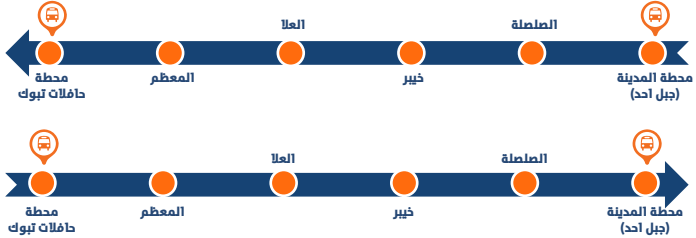

مسار الحافلات

14.1 NW14 المدينة المنورة - تبوك

الرحلة 2	الرحلة 1	المدينة المنورة - تبوك (المغادرة)
18:00	08:00	محطة المدينة (جبل أحد)
19:41	09:41	الصلوة
20:33	10:33	خيبر
23:30	13:30	العلا
01:25	15:25	المعظم
03:20	17:20	محطة حافلات تبوك (الوصول)

الرحلة 2	الرحلة 1	تبوك - المدينة المنورة (المغادرة)
21:00	08:00	محطة حافلات تبوك
22:53	09:53	المعظم
01:09	12:09	العلا
03:46	14:46	خيبر
04:39	15:39	الصلوة
06:15	17:15	محطة المدينة (جبل أحد) (الوصول)