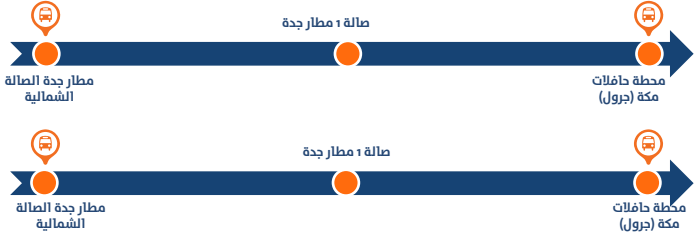

مسار الحافلات

28.2 NW28 مطار جدة الصالة الشمالية - مكة

الرحلة 1	الرحلة 2	الرحلة 3	الرحلة 4	الرحلة 5	الرحلة 6	الرحلة 7	الرحلة 8	الرحلة 9	الصالة الشمالية بمطار جدة - محطة حافلات مكة (جبرول) (المغادرة)
00:25	01:25	02:25	03:25	04:25	05:25	06:25	07:25	09:25	الصالة الشمالية بمطار جدة
01:00	02:00	03:00	04:00	05:00	06:00	07:00	08:00	10:00	صالة 1 مطار جدة
02:25	03:25	04:25	05:25	06:25	07:25	08:25	09:25	11:25	محطة حافلات مكة (جبرول) (لوصول)

الرحلة 10	الرحلة 11	الرحلة 12	الرحلة 13	الرحلة 14	الرحلة 15	الرحلة 16	الرحلة 17	الرحلة 18	الصالة الشمالية بمطار جدة - محطة حافلات مكة (جبرول) (المغادرة)
11:25	13:25	15:25	16:25	18:25	20:25	21:25	22:25	23:25	الصالة الشمالية بمطار جدة
12:00	14:00	16:00	17:00	19:00	21:00	22:00	23:00	00:00	صالة 1 مطار جدة
13:25	15:25	17:25	18:25	20:25	22:25	23:25	00:25	01:25	محطة حافلات مكة (جبرول) (لوصول)