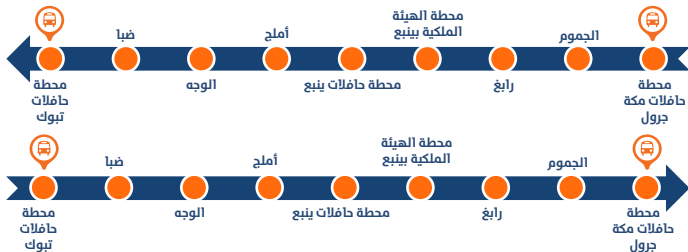

مسار الحافلات

31.1 NW31 مكة - تبوك

الرحلة 1	محطة حافلات مكة (جرول) - محطة حافلات تبوك (المغادرة)
16:30	محطة حافلات مكة (جرول)
17:05	الجموم
19:00	رابع
21:31	محطة الهيئة الملكية بينبع
22:09	محطة حافلات ينبع
00:09	أملح
02:42	الوجه
04:55	ضبا
07:21	محطة حافلات تبوك (الوصول)

الرحلة 1	محطة حافلات تبوك - محطة حافلات مكة (جرول) (المغادرة)
19:00	محطة حافلات تبوك
21:37	ضبا
00:08	الوجه
02:14	أملح
04:24	محطة حافلات ينبع
04:57	محطة الهيئة الملكية بينبع
06:47	رابع
09:18	الجموم
09:51	محطة حافلات مكة (جرول) (الوصول)