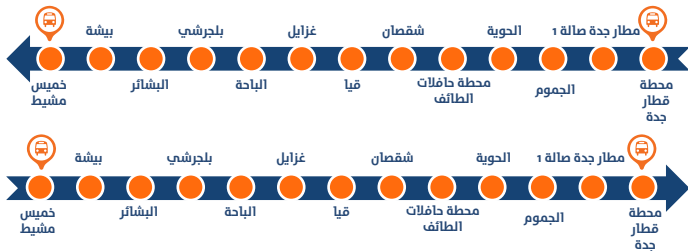

مسار الحافلات

30.1 NW30 جدة - خميس مشيط

الرحلة 3	الرحلة 2	الرحلة 1	خميس مشيط - جدة (المغادرة)
17:30	12:00	06:30	خميس مشيط
20:35	15:05	09:35	بيشة
22:10	16:40	11:10	البشائر
23:20	17:50	12:20	بلجرشي - A
00:07	18:37	13:07	الباحة - B
02:12	20:42	15:12	غزائل
02:24	20:54	15:24	قيا - B
02:40	21:10	15:40	شقشان - B
03:46	22:16	16:46	محطة حافلات الطائف
04:04	22:34	17:04	الحوية (الطائف)
05:52	00:22	18:52	الجموم
06:42	01:12	19:42	مطار جدة صالة 1
07:23	01:53	20:23	محطة قطار جدة (الوصول)

الرحلة 2	الرحلة 1	جدة - خميس مشيط (المغادرة)
22:30	09:00	محطة قطار جدة
23:10	09:40	مطار جدة صالة 1
00:00	10:30	الجموم
01:48	12:18	الحوية (الطائف)
02:32	13:02	محطة حافلات الطائف
03:21	13:51	شقشان - A
03:37	14:07	قيا - A
03:59	14:29	غزائل
05:51	16:21	الباحة - A
06:31	17:01	بلجرشي - B
07:41	18:11	البشائر
09:16	19:46	بيشة
12:26	22:56	خميس مشيط (الوصول)