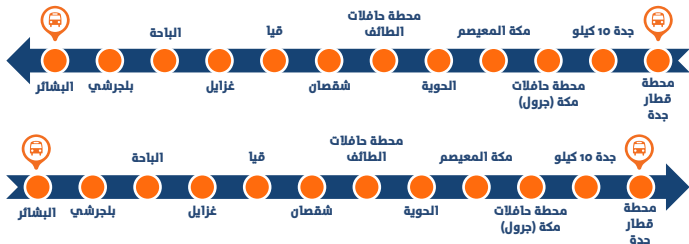

مسار الحافلات

11.1 NW11 جدة - البشائر

الرحلة 1	البشائر - جدة (المغادرة)
07:00	البشائر
08:09	بلجرشي - A
08:51	الباحة - B
10:56	غزایل
11:08	قيا - B
11:24	شقصان - B
12:30	محطة حافلات الطائف
12:54	الحوية - A
14:48	مكة المعيصم - A
15:24	محطة حافلات مكة (جرول)
16:24	جدة 10 كيلو
16:44	محطة حافلات مكة (الوصول)

الرحلة 1	جدة - البشائر (المغادرة)
15:00	محطة حافلات مكة (الوصول)
15:21	جدة 10 كيلو
16:30	محطة حافلات مكة (جرول)
16:51	مكة المعيصم - B
18:26	الحوية - A
19:14	محطة حافلات الطائف
20:03	شقصان
20:19	قيا - A
20:56	غزایل
22:43	الباحة - A
23:23	بلجرشي - A
00:40	البشائر (الوصول)