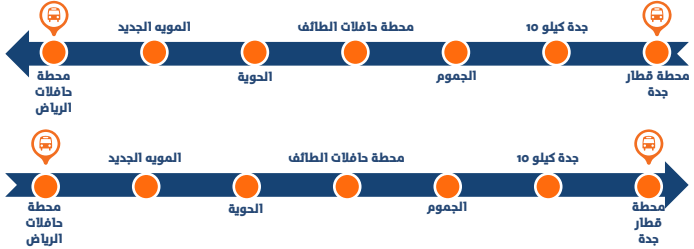

مسار الحافلات

18.1 NW18 جدة - الرياض

الرحلة 6	الرحلة 5	الرحلة 4	الرحلة 3	الرحلة 2	الرحلة 1	جدة - الرياض (المغادرة)
21:00	19:00	15:00	11:00	07:00	01:00	محطة قطار جدة
21:19	19:19	15:19	11:19	07:19	01:19	جدة كيلو 10
22:14	20:14	16:14	12:14	08:14	02:14	الجموم
00:34	22:34	18:34	14:34	10:34	04:34	محطة حافلات الطائف
00:52	22:52	18:52	14:52	10:52	04:52	الحوية
03:07	01:07	21:07	17:07	13:07	07:07	المويع الجديد
09:50	07:50	03:50	23:50	19:50	13:50	محطة حافلات الرياض (الوصول)

الرحلة 6	الرحلة 5	الرحلة 4	الرحلة 3	الرحلة 2	الرحلة 1	الرياض - جدة (المغادرة)
23:30	21:00	17:30	11:30	08:30	02:00	محطة حافلات الرياض
06:35	04:05	00:35	18:35	15:35	09:05	المويع الجديد
09:00	06:30	03:00	21:00	18:00	11:30	محطة حافلات الطائف
09:18	06:48	03:18	21:18	18:18	11:48	الحوية
11:08	08:38	05:08	23:08	20:08	13:38	الجموم
12:00	09:30	06:00	00:00	21:00	14:30	جدة كيلو 10
12:20	09:50	06:20	00:20	21:20	14:50	محطة قطار جدة (الوصول)