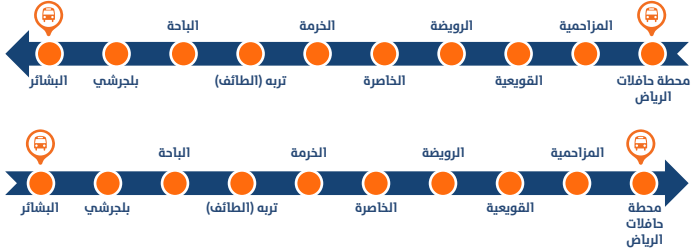

مسار الحافلات

33.1 NW33 الرياض - البشائر

الرحلة 1	البشائر - الرياض (المغادرة)
16:30	البشائر
17:43	بلجرشي - A
18:16	الباحة - B
21:10	تربه (الطائف)
22:34	الخرمة
02:13	الخاصرة - A
03:23	الرويضة
04:19	القويعة
05:43	المزاحمية
06:56	محطة حافلات الرياض (الوصول)

الرحلة 1	الرياض - البشائر (المغادرة)
20:30	محطة حافلات الرياض
21:45	المزاحمية
23:13	القويعة
00:05	الرويضة
01:28	الخاصرة - B
04:54	الخرمة
06:36	تربه (الطائف)
09:35	الباحة - A
10:12	بلجرشي - A
11:14	البشائر (الوصول)