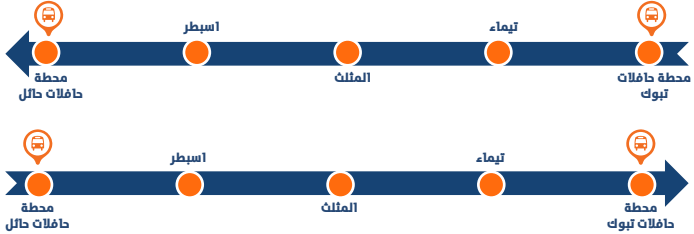

مسار الحافلات

29.1 NW29 تبوك - حائل

الرحلة ١	تبوك - حائل (المغادرة)
08:30	محطة حافلات تبوك
11:34	تيماء
13:16	المثلث
15:00	اسبتر
17:15	محطة حافلات حائل (الوصول)

الرحلة ١	حائل - تبوك (المغادرة)
09:00	محطة حافلات حائل
11:15	اسبتر
13:30	المثلث
14:45	تيماء
17:51	محطة حافلات تبوك (الوصول)