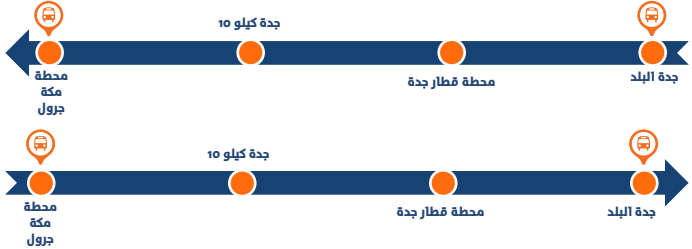

مسار الحافلات

13.1 NW13 جدة - مكة (مباشر)

الرحلة 4	الرحلة 3	الرحلة 2	الرحلة 1	جدة - مكة (المغادرة)
20:30	16:00	12:30	08:00	جدة البلدا
21:05	16:35	13:05	08:35	محطة قطار جدة
21:26	16:56	13:26	08:56	جدة كيلو 10
22:25	17:55	14:25	09:55	محطة مكة جرول (الوصول)

الرحلة 4	الرحلة 3	الرحلة 2	الرحلة 1	مكة - جدة (المغادرة)
18:30	14:00	10:30	06:00	محطة مكة جرول
19:30	15:00	11:30	07:00	جدة كيلو 10
19:55	15:25	11:55	07:25	محطة قطار جدة
20:20	15:50	12:20	07:50	جدة البلدا (الوصول)