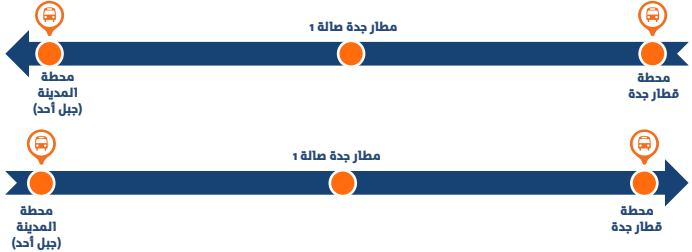

مسار الحافلات

2.1 NW02 جدة - المدينة المنورة

الرحلة 5	الرحلة 4	الرحلة 3	الرحلة 2	الرحلة 1	جدة - المدينة المنورة (المغادرة)
23:59	20:30	16:00	13:30	10:00	محطة قطار جدة
00:44	21:15	16:45	14:15	10:45	مطار جدة صالة 1
05:39	02:10	21:40	19:10	15:40	محطة المدينة المنورة (جبل أحد) (الوصول)

الرحلة 5	الرحلة 4	الرحلة 3	الرحلة 2	الرحلة 1	المدينة المنورة - جدة (المغادرة)
23:59	20:30	16:00	13:30	10:00	محطة المدينة المنورة (جبل أحد)
04:58	01:29	20:59	18:29	14:59	مطار جدة صالة 1
05:39	02:10	21:40	19:10	15:40	محطة قطار جدة (الوصول)