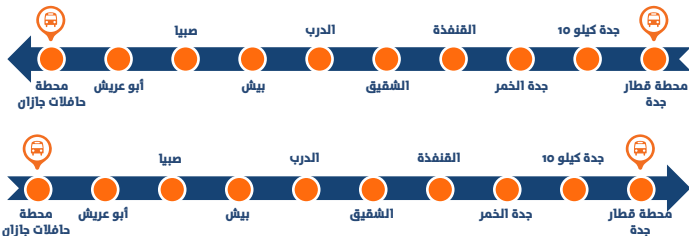

مسار الحافلات

7.1 NW07 جدة - جازان

الرحلة 4	الرحلة 3	الرحلة 2	الرحلة 1	جدة - جازان (المغادرة)
18:30	16:00	12:00	08:00	محطة قطار جدة
18:51	16:21	12:21	08:21	جدة كيلو 10
19:17	16:47	12:47	08:47	جدة الخمر - A
23:40	21:10	17:10	13:10	القنفذة
02:28	23:58	19:58	15:58	الشقيق - B
03:06	00:36	20:36	16:36	الدرب
03:57	01:27	21:27	17:27	بيش
04:34	02:04	22:04	18:04	صبيا - B
05:18	02:48	22:48	18:48	أبو عريش
05:58	03:28	23:28	19:28	محطة حافلات جازان (الوصول)

الرحلة 4	الرحلة 3	الرحلة 2	الرحلة 1	جازان - جدة (المغادرة)
17:00	14:00	10:30	07:30	محطة حافلات جازان
17:37	14:37	11:07	08:07	أبو عريش
18:14	15:14	11:44	08:44	صبيا - A
18:48	15:48	12:18	09:18	بيش
19:36	16:36	13:06	10:06	الدرب
20:07	17:07	13:37	10:37	الشقيق - A
22:57	19:57	16:27	13:27	القنفذة
03:34	00:34	21:04	18:04	جدة الخمر - B
04:06	01:06	21:36	18:36	جدة كيلو 10
04:26	01:26	21:56	18:56	محطة قطار جدة (الوصول)