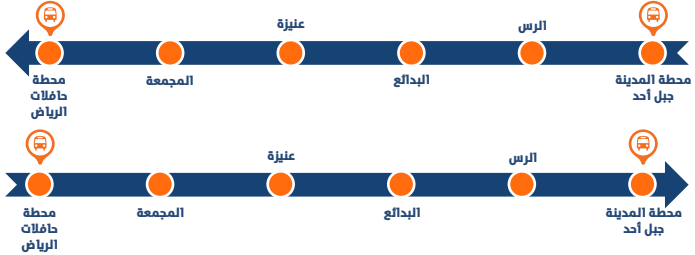

الرياض - المدينة المنورة (المغادرة)

22:00

محطة حافلات الرياض

08:39

محطة المدينة (جبل أهد) (الوصول)

مسار الحافلات

16.2 NW16B المدينة المنورة - الرياض

الرحلة 1	الرياض - المدينة المنورة (المغادرة)
10:30	محطة حافلات الرياض
13:40	المحمعة
15:43	عنيزة
16:16	البدائع
16:54	الرس
22:01	محطة المدينة (جبل أحد) (الوصول)