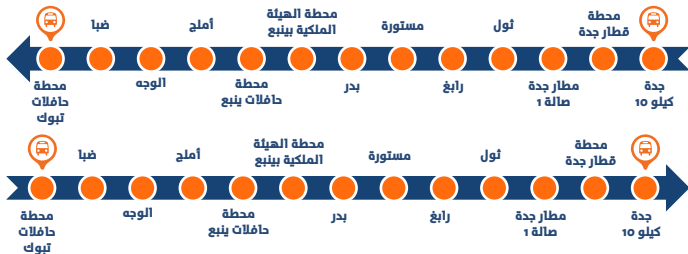

مسار الحافلات

3.1 NW03 جدة - تبوك

الرحلة 1 تبوك - جدة (المغادرة)

21:30	محطة حافلات تبوك
00:12	ضبا
02:45	الوجه
04:53	أملج
07:08	محطة حافلات بينبع
07:41	محطة الهيئة الملكية بينبع
08:48	بدر
10:20	مستورة - B
10:59	رابغ
11:50	نول
13:04	مطار جدة صالة 1
13:50	محطة قطار جدة
14:08	جدة كيلو 10 (الوصول)

جدة - تبوك (المغادرة)

17:05	جدة كيلو 10
17:45	محطة قطار جدة
18:25	مطار جدة صالة 1
19:33	نول
20:30	رابغ
21:08	مستورة - A
22:44	بدر
23:51	محطة الهيئة الملكية بينبع
00:39	محطة حافلات بينبع
02:39	أملج
05:14	الوجه
07:27	ضبا
09:55	محطة حافلات تبوك (الوصول)