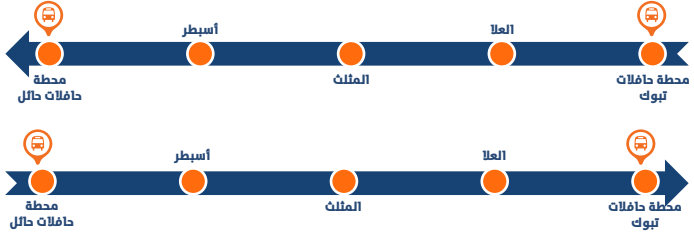

مسار الحافلات

27.1 NW27 تبوك - حائل

الرحلة 1 محطة حافلات تبوك - حائل (المغادرة)

19:00	محطة حافلات تبوك
22:47	العلا
01:09	المثلث
02:53	أسبطر
05:08	محطة حافلات حائل (الوصول)

حائل - محطة حافلات تبوك (المغادرة)

20:15	محطة حافلات حائل
22:30	أسبطر
01:00	المثلث
02:47	العلا
06:34	محطة حافلات تبوك (الوصول)