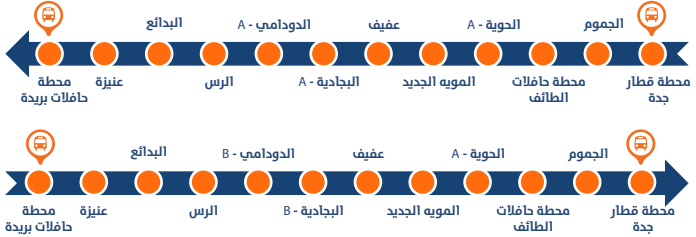

مسار الحافلات

32.1 NW32 جدة - بريدة

الرحلة 2	الرحلة 1	بريدة - محطة قطار جدة (المغادرة)
16:00	08:30	محطة حافلات بريدة
16:35	09:05	عنيزة
17:07	09:37	البدائع
17:40	10:10	الرس
20:25	12:55	الدوامي - B
21:30	14:00	البجادية - B
23:00	15:30	عفيف
01:53	18:23	المويه
04:18	20:48	محطة حافلات الطائف
04:41	21:11	الحوية - A
06:42	23:12	الجموم
07:47	00:17	محطة قطار جدة (الوصول)

الرحلة 2	الرحلة 1	محطة قطار جدة - بريدة (المغادرة)
17:00	08:00	محطة قطار جدة
18:10	09:10	الجموم
20:35	11:35	محطة حافلات الطائف
20:58	11:58	الحوية - A
23:28	14:28	المويه الجديد
01:56	16:56	عفيف
03:16	18:16	البجادية - A
04:23	19:23	الدوامي - A
06:58	21:58	الرس
07:32	22:32	البدائع
08:08	23:08	عنيزة
08:48	23:48	محطة حافلات بريدة (الوصول)