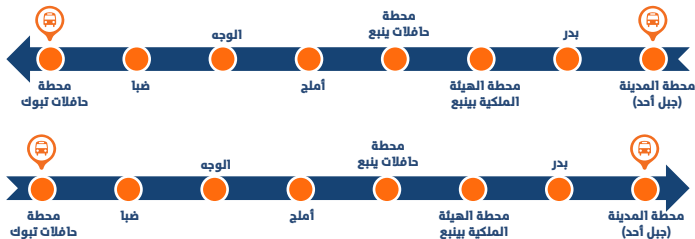

مسار الحافلات

5.1 NW05 المدينة المنورة - تبوك

الرحلة ١	تبوك - المدينة المنورة (المغادرة)
11:15	محطة حافلات تبوك
13:54	ضبا
16:27	الوجه
18:35	أملاح
20:50	محطة حافلات ينبع
21:23	محطة الهيئة الملكية بينبع
22:30	بدر
00:25	محطة المدينة المنورة (جبل أحد) (الوصول)

الرحلة ١	المدينة المنورة - تبوك (المغادرة)
09:30	محطة المدينة المنورة (جبل أحد)
11:30	بدر
12:37	محطة الهيئة الملكية بينبع
13:25	محطة حافلات ينبع
15:25	أملاح
17:58	الوجه
20:11	ضبا
22:37	محطة حافلات تبوك (الوصول)