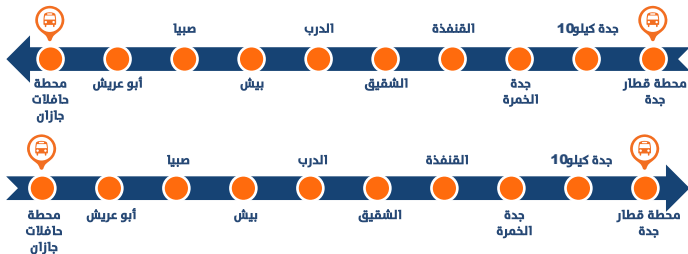

مسار الحافلات

8.1 NW08 جدة - جازان (مباشر)

الرحلة 2	الرحلة 1	جازان - جدة (المغادرة)
23:30	20:00	محطة حافلات جازان
00:07	20:37	أبو عريش
00:44	21:14	صبيا - A
01:18	21:48	بيش
02:06	22:36	الدرب
02:37	23:07	الشقيق - A
05:27	01:57	القنفذة
10:04	06:34	جدة الخمرة - B
10:26	06:56	جدة كيلو10
10:46	07:16	محطة قطار جدة (الوصول)

الرحلة 2	الرحلة 1	جدة - جازان (المغادرة)
23:30	21:00	محطة قطار جدة
23:51	21:21	جدة كيلو10
00:17	21:47	جدة الخمرة - A
04:40	02:10	القنفذة
07:28	04:58	الشقيق - B
08:06	05:36	الدرب
08:57	06:27	بيش
09:34	07:04	صبيا - B
10:10	07:40	أبو عريش
10:50	08:20	محطة حافلات جازان (الوصول)