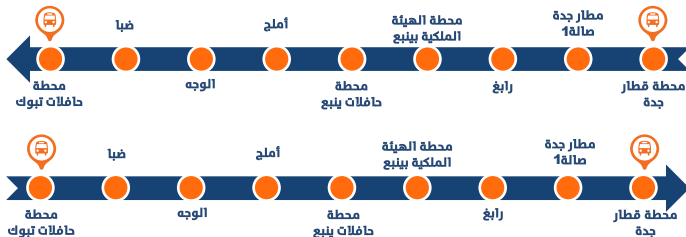

مسار الحافلات

4.1 NW04 جدة - تبوك (مباشر)

الرحلة 5	الرحلة 4	الرحلة 3	الرحلة 2	الرحلة 1	جدة - تبوك (المغادرة)
22:00	14:00	10:00	06:00	02:00	محطة قطار جدة
22:45	14:45	10:45	06:45	02:45	مطار جدة صالة 1
00:33	16:33	12:33	08:33	04:33	رابغ
02:54	18:54	14:54	10:54	06:54	محطة الهيئة الملكية ببنبع
03:42	19:42	15:42	11:42	07:42	محطة حافلات بنبع
05:42	21:42	17:42	13:42	09:42	أمالج
08:15	00:15	20:15	16:15	12:15	الوجه
10:28	02:28	22:28	18:28	14:28	ضبا
12:55	04:55	00:55	20:55	16:55	محطة حافلات تبوك (الوصول)

الرحلة 5	الرحلة 4	الرحلة 3	الرحلة 2	الرحلة 1	تبوك - جدة (المغادرة)
17:00	13:00	09:00	05:00	01:00	محطة حافلات تبوك
19:37	15:37	11:37	07:37	03:37	ضبا
22:08	18:08	14:08	10:08	06:08	الوجه
00:16	20:16	16:16	12:16	08:16	أمالج
02:31	22:31	18:31	14:31	10:31	محطة حافلات بنبع
03:04	23:04	19:04	15:04	11:04	محطة الهيئة الملكية ببنبع
05:32	01:32	21:32	17:32	13:32	رابغ
07:17	03:17	23:17	19:17	15:17	مطار جدة صالة 1
07:57	03:57	23:57	19:57	15:57	محطة قطار جدة (الوصول)