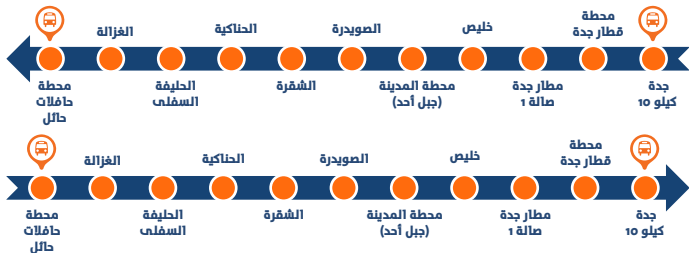

مسار الحافلات

1.1 NW01 جدة - حائل

الرحلة 2	الرحلة 1	حائل - جدة (المغادرة)
23:30	10:30	محطة حافلات حائل
00:51	11:51	الغزالة
02:23	13:23	الحليفة السفلى
04:16	15:16	الحناكية
04:40	15:40	الشقرة - B
04:59	15:59	الصويرة - A
06:24	17:24	محطة المدينة (جبل أحد)
10:34	21:34	خليص
11:39	22:39	مطار جدة صالة 1
12:34	23:34	محطة قطار جدة
12:52	23:52	جدة كيلو 10 (الوصول)

الرحلة 2	الرحلة 1	جدة - حائل (المغادرة)
17:10	06:20	جدة كيلو 10
18:00	07:00	محطة قطار جدة
18:45	07:45	مطار جدة صالة 1
19:48	08:48	خليص
00:28	13:28	محطة المدينة (جبل أحد)
01:26	14:26	الصويرة - B
01:44	14:44	الشقرة - A
02:08	15:08	الحناكية
04:15	17:15	الحليفة السفلى
05:30	18:30	الغزالة
06:51	19:51	محطة حافلات حائل (الوصول)