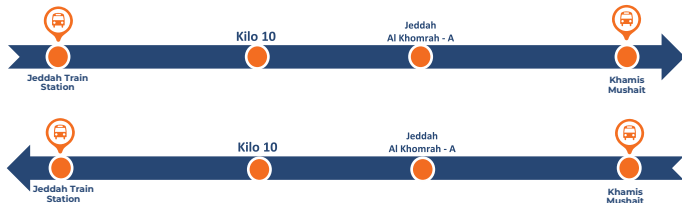

BUS ROUTES

1.9. NW09 Jeddah - Al Qunfudah (DIRECT)

Jeddah – Al Qunfudah (Departure) Trip 1

Jeddah Train Station 17:30

Jeddah Al Khomrah - A 18:01

Al Qunfudah (Arrival) 21:59

Al Qunfudah – Jeddah (Departure) Trip 1

Al Qunfudah 23:00

Jeddah Al Khomrah - A 02:54

Jeddah Train Station (Arrival) 03:29

BUS ROUTES

1.10. NW10 Jeddah - Khamis Mushait (DIRECT)

Jeddah – Khamis Mushait (Departure)

	Trip 1	Trip 2
Jeddah Train Station	19:00	07:00
Jeddah Kilo 10	19:18	07:18
Jeddah Al Khomrah - A	19:45	07:45
Khamis Mushait (Arrival)	04:39	16:39

Khamis Mushait – Jeddah (Departure)

	Trip 1	Trip 2
Khamis Mushait	19:30	12:00
Jeddah Al Khomrah - A	04:22	20:52
Jeddah Kilo 10	04:46	21:16
Jeddah Train Station (Arrival)	05:09	21:39

BUS ROUTES

1.11. NW11 Jeddah - Al Bashayer