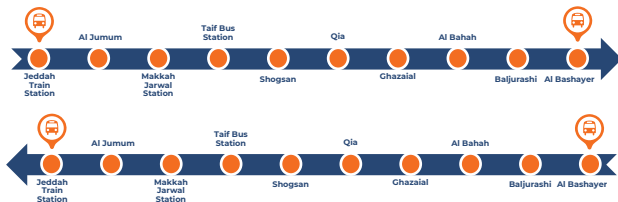

BUS ROUTES

1.9. NW09 Jeddah - Al Qunfudah (DIRECT)

Jeddah – Al Qunfudah (Departure) Trip 1

Jeddah Train Station 17:30

Jeddah Al Khomrah - A 18:01

Al Qunfudah (Arrival) 21:59

Al Qunfudah – Jeddah (Departure) Trip 1

Al Qunfudah 23:00

Jeddah Al Khomrah - A 02:54

Jeddah Train Station (Arrival) 03:29

BUS ROUTES

1.10. NW10 Jeddah - Khamis Mushait (DIRECT)

Jeddah – Khamis Mushait (Departure)

	Trip 1	Trip 2
Jeddah Train Station	19:00	07:00
Jeddah Kilo 10	19:18	07:18
Jeddah Al Khomrah - A	19:45	07:45
Khamis Mushait (Arrival)	04:39	16:39

Khamis Mushait – Jeddah (Departure)

	Trip 1	Trip 2
Khamis Mushait	19:30	12:00
Jeddah Al Khomrah - A	04:22	20:52
Jeddah Kilo 10	04:46	21:16
Jeddah Train Station (Arrival)	05:09	21:39

BUS ROUTES

1.11. NW11 Jeddah - Al Bashayer

Riyadh – Al Madinah (Departure)	Trip 1	Trip 2
Riyadh Bus Station	07:30	16:30
Dhurma	09:01	18:01
Shaqra	10:57	19:57
Al Dawadmi	12:36	21:36
Al Bijadyah	14:06	23:06
Afif	15:36	00:36
Mahd Al Thahab	18:31	03:31
Al Madinah Jabal Ohud Station (Arrival)	21:11	06:11